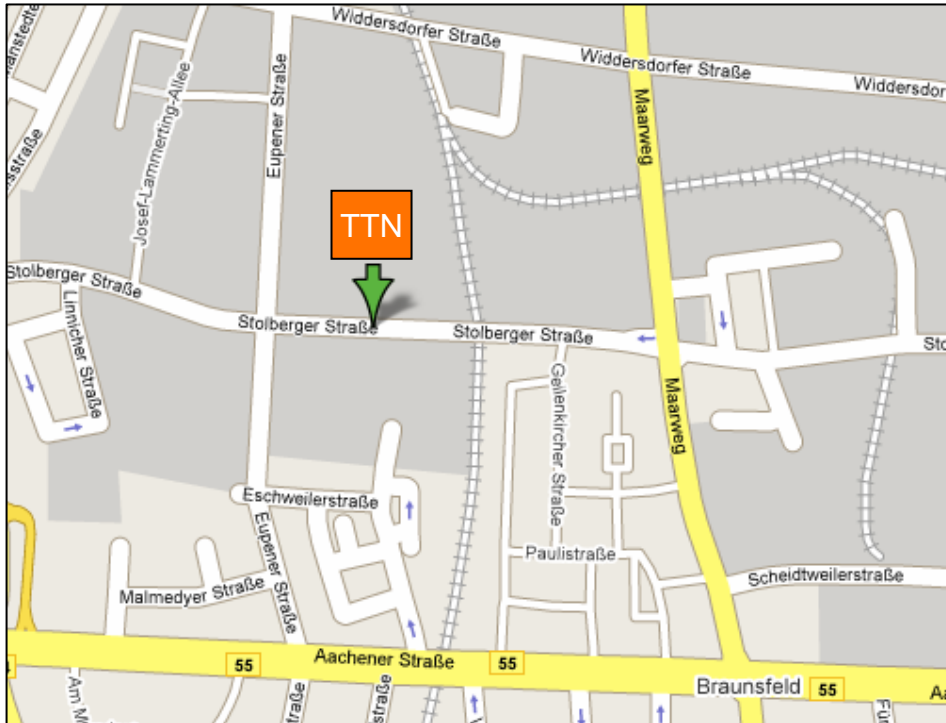

Ihr Weg zu TTN in Köln

Anreise aus Richtung Norden / Westen:

Von der A61 kommend:

- > am Autobahnkreuz Köln/West Wechsel auf A1 Richtung Düsseldorf
- > Abfahrt Lövenich, Weiden, Junkersdorf
- > an der Abfahrt rechts stadteinwärts auf Aachener Straße
- > nach 2 km links in die Eupener Straße
- > zweite Straße rechts in Stolberger Straße
- > das TTN Gebäude befindet sich auf der linken Seite

Von der A3 kommend:

- > auf die A4 in Richtung Aachen bis zum Autobahnkreuz Köln/West
- > Wechsel auf A1 Richtung Düsseldorf
- > Abfahrt Lövenich, Weiden, Junkersdorf
- > weiter siehe oben

Anreise aus Richtung Süden:

- > A57 nach Kreuz Köln-Nord Ausfahrt Bickendorf
- > erste Ampel links, zweite Ampel rechts in Äußere Kanalstraße
- > Straße geht in den Maarweg über
- > nach Ampelkreuzung Widdersdorfer Straße folgt Ampelkreuzung Stolberger Straße
- > rechts in die Stolberger Straße abbiegen

Anreise mit der U-Bahn vom HBF Köln:

- > mit der U-Bahn Linie 12, 14, 16, 18 bis Neumarkt
- > Straßenbahn Linie 1 bis Haltestelle Maarweg
- > auf dem Maarweg bis zur Ampelkreuzung, links in die Stolberger Straße einbiegen.