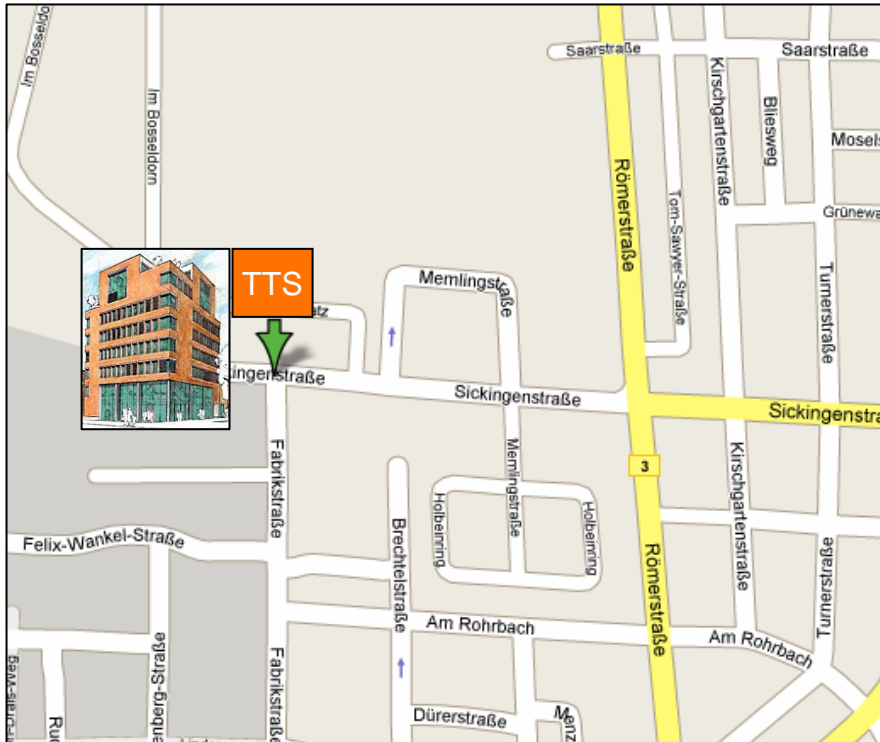

Ihr Weg zu TTS im Eichendorff-Forum in Heidelberg

Team Training Solutions GmbH
Sickingenstraße 39
69126 Heidelberg Rohrbach
Tel: +49 (0) 62 21/8 94 69-0
info@tt-s.com www.tt-s.com

A5 aus Richtung Frankfurt oder Karlsruhe:

- > Autobahnausfahrt Heidelberg/Schwetzingen, Richtung Heidelberg fahren
- > erste Ausfahrt auf die B535 Richtung Leimen, HD-Rohrbach fahren
- > nach ca. 1,2 km geht die B535 in die B3 über
- > nach ca. 4 km Abfahrt Heidelberg, B3 nehmen, diese führt automatisch auf die Karlsruher Straße
- > auf der Karlsruher Straße bleiben,
- > nach ca. 1,5 km mündet diese in die Römerstraße (B3) nach ca. 400 m, an der 6. Ampel links, in die Sickingenstraße einbiegen, Richtung Gewerbegebiet Bosseldorn

A656 aus Richtung Mannheim:

- > Autobahn A656 bis zum Ende fahren, 1. Abfahrt abbiegen, Richtung HD Schloss, Zentrum, Altstadt
- > der Linkskurve in die Kurfürstenanlage folgen
- > nach dem Hauptbahnhof rechts in die Lessingstraße abbiegen
- > geradeaus links halten, Richtung Leimen, nach der Brückenunterquerung Richtung Leimen in die Römerstraße abbiegen
- > nach ca. 2 km, an der vierten Ampel rechts, in die Sickingenstraße einbiegen, Richtung Gewerbegebiet Bosseldorn

Per Straßenbahn ab HBF Heidelberg:

- > Linie 24 Richtung Rohrbach-Süd
- > Haltestelle Rohrbach, Eichendorffplatz aussteigen
- > ca. 50 m zurücklaufen und links in die Sickingenstraße einbiegen
- > ca. 350 m Fußweg zur Sickingenstraße 39