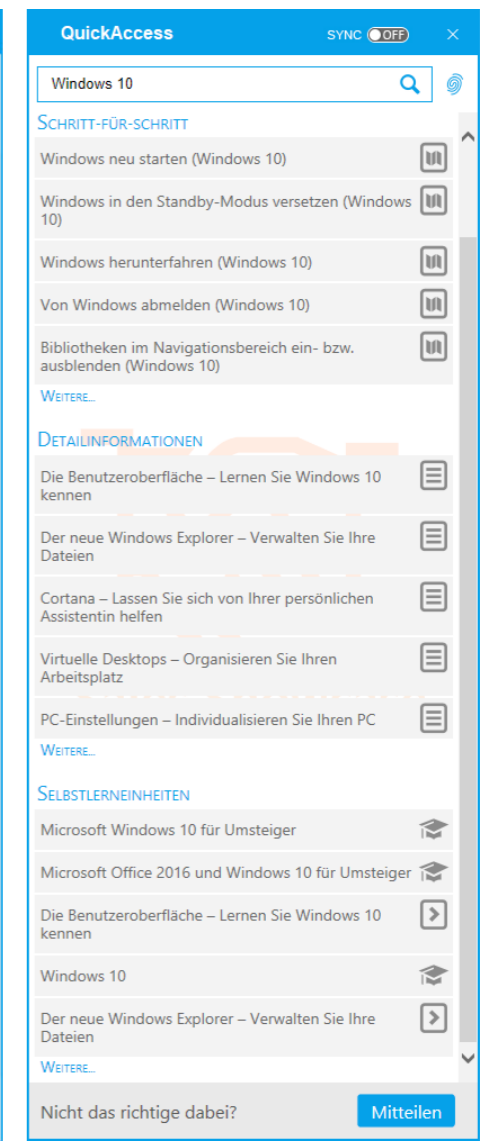

Bei Aufrufen des Windows-Clients QuickAccess erhält der Anwender direkte Hilfe, entweder durch Eingabe eines Stichworts, oder durch die automatische Erkennung der **tt office guides**. Diese kontextsensitive Hilfe ist besonders dann sinnvoll, wenn der Anwender nicht weiß, wie die Funktion heißt, die zum gewünschten Ergebnis führt.

Die verfügbare Sprachen sind:

- ✓ Englisch
- ✓ Deutsch
- ✓ Französisch
- ✓ Spanisch
- ✓ Niederländisch
- ✓ Italienisch
- ✓ Chinesisch (ZN)
- ✓ Japanisch
- ✓ Portugiesisch (BR)
- ✓ Weitere Sprachen auf Anfrage

Beispiel für die Auswahl im QuickAccess und einen tt office guide in Windows 10:

In sieben Schritten wird der Anwender durch die Funktion „Persönliche Daten entfernen“ geleitet.