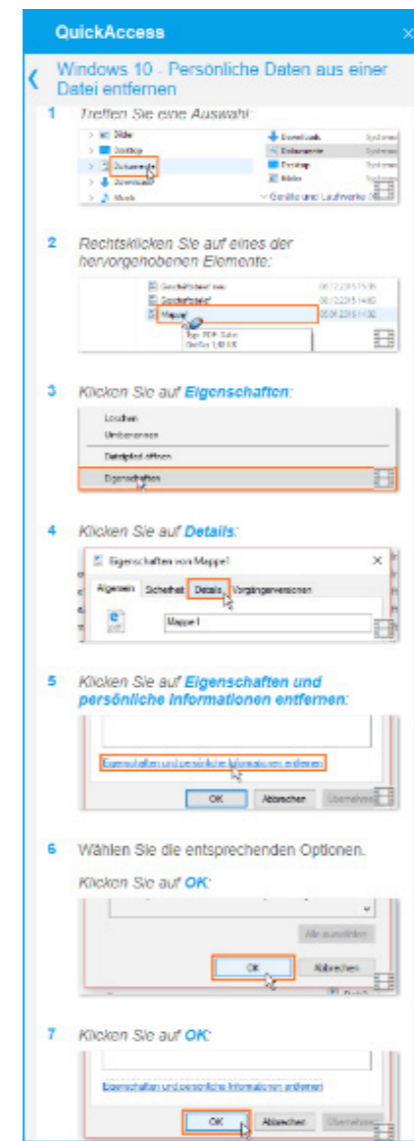

Bei Aufrufen des Windows-Clients QuickAccess erhält der Anwender direkte Hilfe, entweder durch Eingabe eines Stichworts, oder durch die automatische Erkennung der **tt office guides**. Diese kontextsensitive Hilfe ist besonders dann sinnvoll, wenn der Anwender nicht weiß, wie die Funktion heißt, die zum gewünschten Ergebnis führt.

Die verfügbare Sprachen sind:

- ✓ Englisch
- ✓ Deutsch
- ✓ Französisch
- ✓ Spanisch
- ✓ Niederländisch
- ✓ Italienisch
- ✓ Chinesisch (ZN)
- ✓ Japanisch
- ✓ Portugiesisch (BR)
- ✓ Weitere Sprachen auf Anfrage

Beispiel für die Auswahl im QuickAccess und einen tt office guide in Windows 10:

In sieben Schritten wird der Anwender durch die Funktion „Persönliche Daten entfernen“ geleitet.