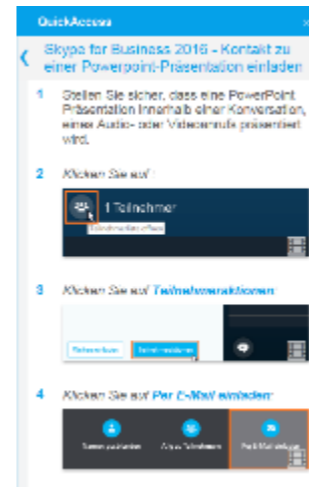

Bei Aufrufen des Windows-Clients QuickAccess erhält der Anwender direkte Hilfe, entweder durch Eingabe eines Stichworts, oder durch die automatische Erkennung der **tt office guides**. Diese kontextsensitive Hilfe ist besonders dann sinnvoll, wenn der Anwender nicht weiß, wie die Funktion heißt, die zum gewünschten Ergebnis führt.

Die verfügbare Sprachen sind:

- ✓ Englisch
- ✓ Deutsch
- ✓ Französisch
- ✓ Spanisch
- ✓ Niederländisch
- ✓ Italienisch
- ✓ Chinesisch (ZN)
- ✓ Japanisch
- ✓ Portugiesisch (BR)
- ✓ Weitere Sprachen auf Anfrage

Beispiel für die Auswahl im QuickAccess und einen tt office guide in Windows 10:

In sieben Schritten wird der Anwender durch die Funktion „Persönliche Daten entfernen“ geleitet.